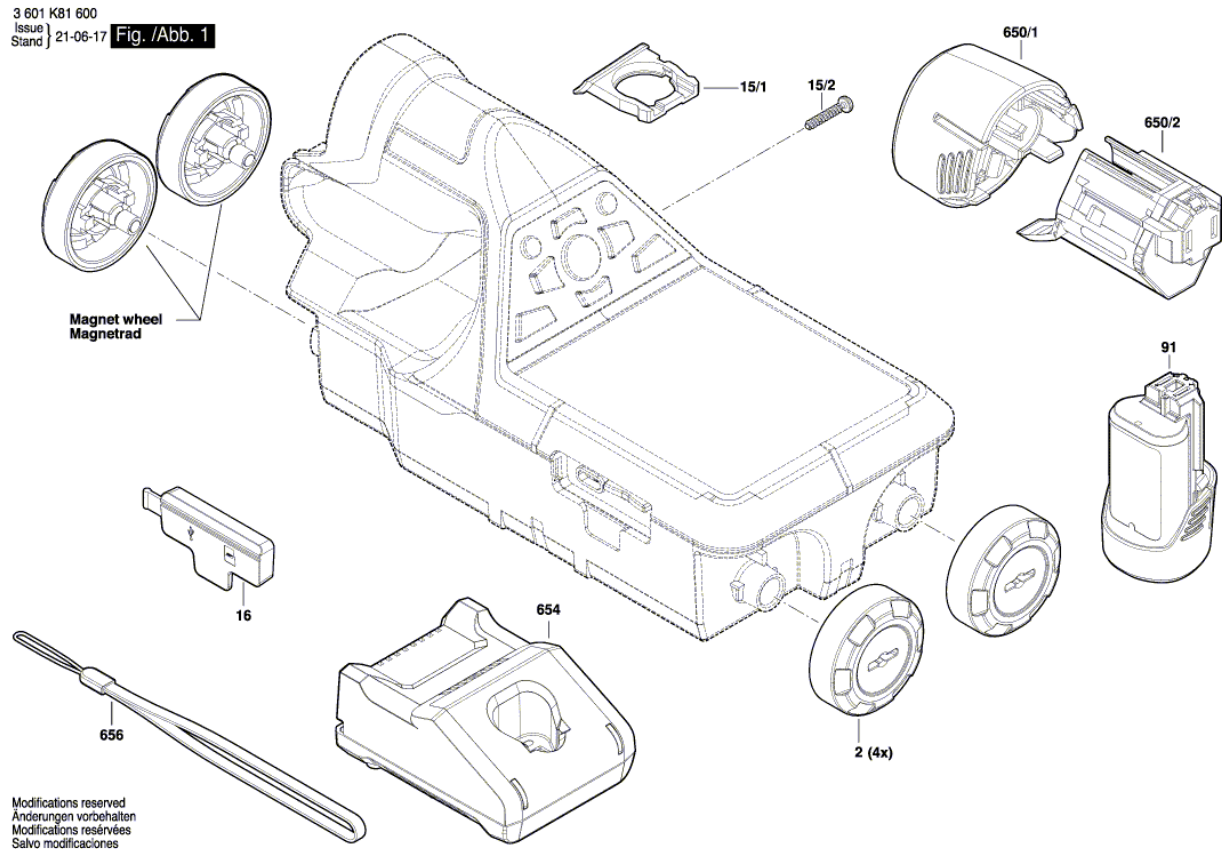

Изображение - модел - E

3 601 K81 600
Issue | 21-06-17 | Fig. /Abb. 1

Списък на резервните части

Артикул	Каталожен номер	Описание	Изображение
2	1 600 A02 4N1	КОЛЕЛО	1
15/1	1 600 A01 L56	Tray	1
15/2	2 609 110 353	TORX-ВИНТ	1
16	1 600 A01 L55	КАПАЧЕ	1
91	1 607 A35 0C5	БАТЕРИЯ GBA 12V 2.0Ah Li SCM	1
650/1	1 600 A01 7HF	ДЪРЖАЧ	1
650/2	1 600 A01 7HH	КОРПУС НА БАТЕРИЯ	1
654	2 607 226 187	ЗАРЯДНО EU GAL 12V-20 230/3,6-12V 2A	1
654	2 607 226 219	ЗАРЯДНО EU GAL 12V-40	1
656	1 600 A01 4BT	КАИШКА ЗА НОСЕНЕ	1